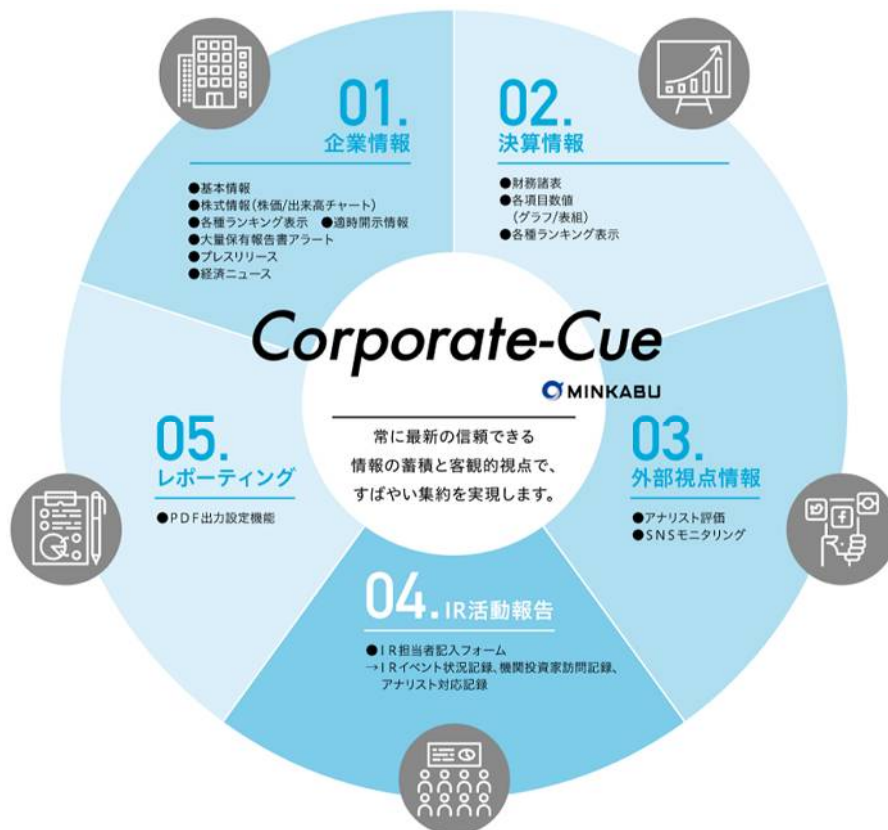

報道関係者各位

2018年10月22日
株式会社みんかぶ

上場企業の情報を圧倒的な低価格で取得・分析・報告できる リアルタイム情報サービス「MINKABU Corporate-Cue」の提供開始

株式会社みんかぶ（以下「みんかぶ」、本社：東京都千代田区、代表取締役社長：瓜生憲）は、上場企業の情報を取得・分析・可視化するリアルタイム情報サービス「MINKABU Corporate-Cue（ミンカブ・コーポレート・キュー）」を月額5万円（ID定価）の圧倒的な低価格で提供を開始しましたので、お知らせいたします。

「MINKABU Corporate-Cue」では、最新の企業情報や決算関連情報、外部からの視点を網羅したアナリスト評価や SNS モニタリング*など、当社が収集した信頼性の高い企業情報がご利用いただけます。さらに、膨大なデータの分析・レポートニングの作業までも“簡単かつスピーディー”に行うことができますので、調査部門、IR 部門、広報宣伝部門、経営企画部門などで幅広く活用可能です。

*「SNS モニタリング」：株式会社ホットリンクより情報提供を受けています。同社が運営するクラウドサービス「クチコミ@係長」の一部機能を切り出した形で表示され、4つのSNS(ブログ、掲示板、Twitter、2ちゃんねる)の状況を「トレンド」、「つぶやき一覧」、「つぶやきの構成情報(男女比、世代比、地域比、評判比)」で確認することが可能です。

◆圧倒的な低価格で提供

より多くのお客様に気軽に利用していただけるよう、月額5万円（ID定価）という類似サービスに対して圧倒的な低価格にて提供します。今後もお客様の情報ニーズに合わせ、便利な機能や情報を安価なまま追加していく予定です。

MINKABU Corporate-Cue（ミンカブ・コーポレート・キュー）画面イメージ

◆簡単にターゲット企業を比較・分析

メイン企業とターゲット企業（6社まで）の情報をランキングやグラフ、テーブルにして横並びでの比較・分析が簡単に行えます。アラート機能を利用することでターゲット企業の適時開示の発表時（※10月26日リリース予定）や大量保有報告書のEDINET掲載時等に通知を受けることも可能です。